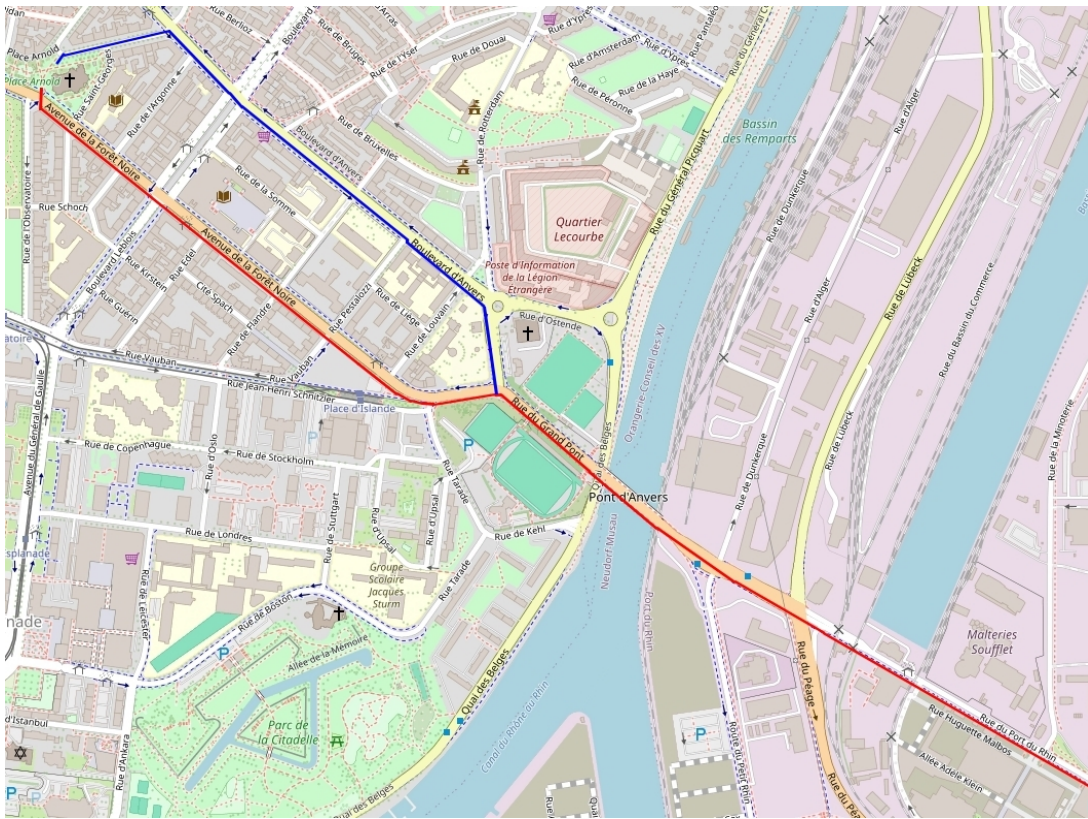

# Marche du 10 mai 2026 Pour une Europe acteur de paix

Départ : Église Saint-Maurice Strasbourg  
Arrivée : Friedenskirche Kehl

## Itinéraire :

Avenue de la Forêt-Noire, (alternative Rue Saint-Maurice, Boulevard d'Anvers),  
Rue du Grand Pont, Pont d'Anvers,  
Rue du Port du Rhin, Rue Coulaux, Route du Rhin, Allée du Pont Beatus Rhenanus,  
Pont Beatus Rhenanus, Bahnhofspatz, Hauptstrasse, Friedenskirche.