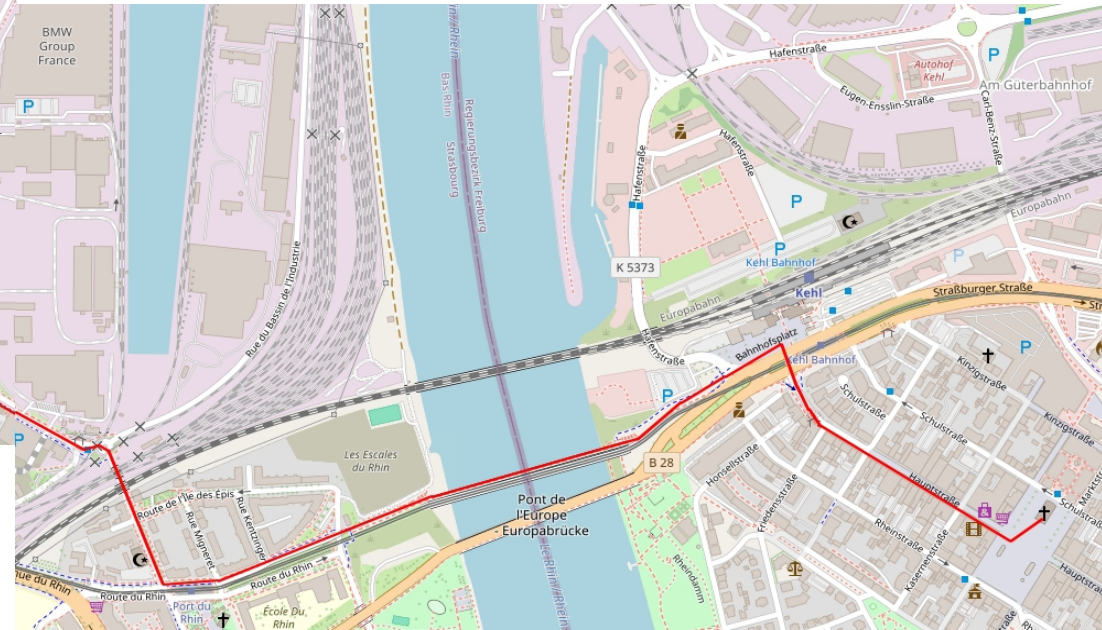

# Marche du 10 mai 2026 Pour une Europe acteur de paix

Départ : Église Saint-Maurice Strasbourg  
Arrivée : Friedenskirche Kehl

## Itinéraire :

Avenue de la Forêt-Noire, (alternative Rue Saint-Maurice, Boulevard d'Anvers),  
Rue du Grand Pont, Pont d'Anvers,  
Rue du Port du Rhin, Rue Coulaux, Route du Rhin, Allée du Pont Beatus Rhenanus,  
Pont Beatus Rhenanus, Bahnhofspatz, Hauptstrasse, Friedenskirche.